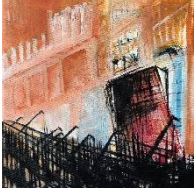

ELİF GÜLTEN (1996, Bursa)

Uludağ University Faculty of Education Department of Painting - Business Education Department Printmaking Art branch 4.th class student.

EXHIBITIONS

2015- Basic Design 'Hat Design' Exhibition - Uludağ University / Bursa

2015- Perspective 'Change Perspective' - Uludag University / Bursa

2016- Printmaking 'Workshop Exhibition I' - Uludağ University / Bursa

2017- Nişart Gallery 'Mirror' Exhibition / Istanbul

2017- Nişart Gallery 'Land Of Dreams' Exhibition / Istanbul

2017- Printmaking 'Workshop Exhibition II' - Uludağ University / Bursa