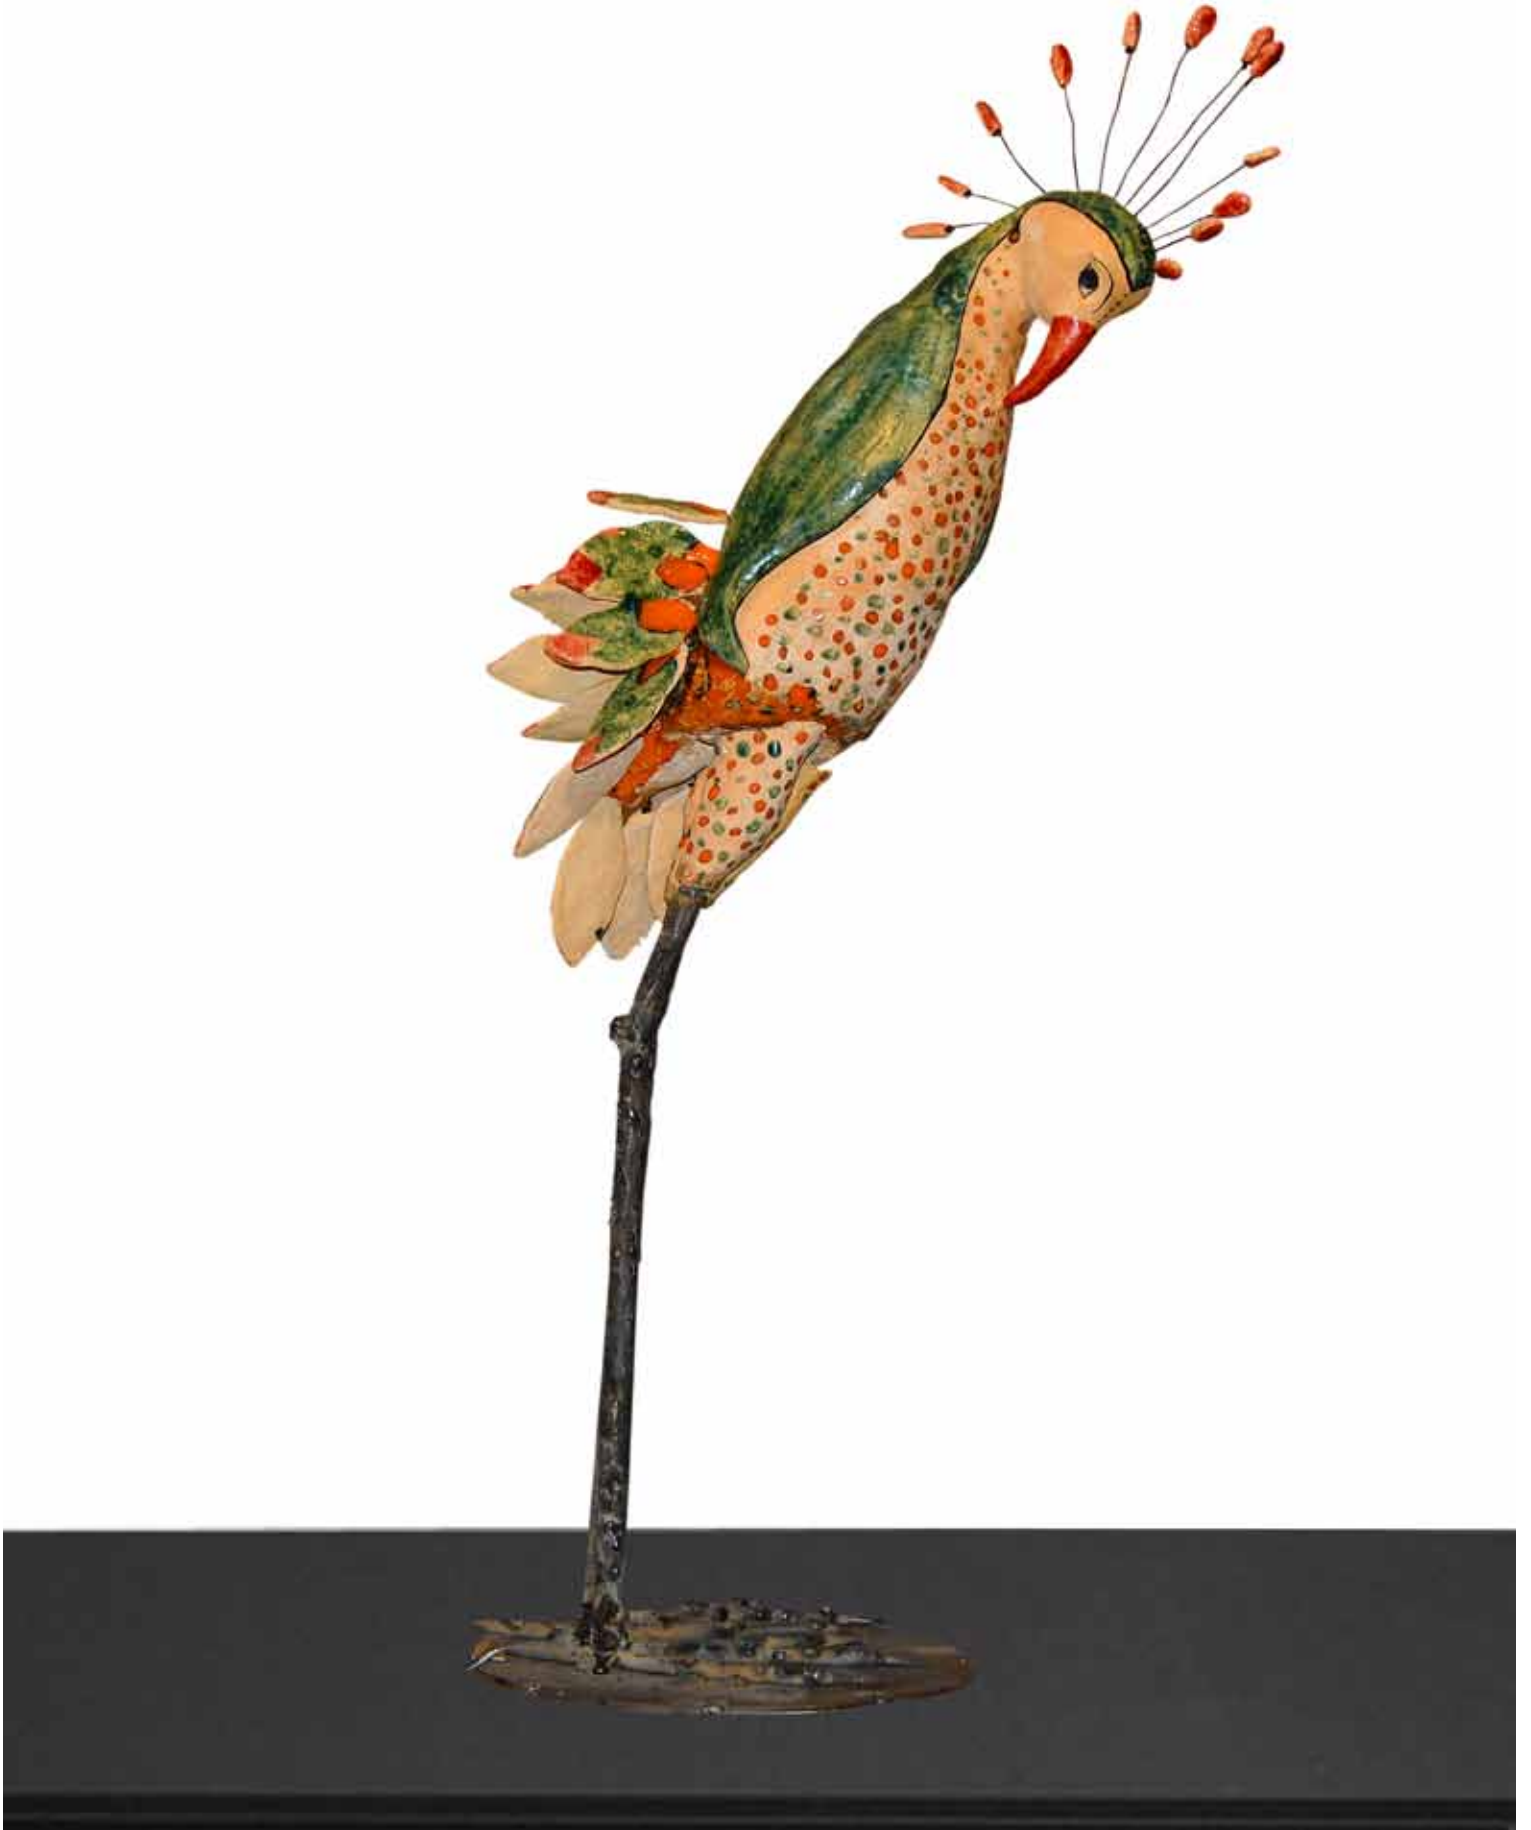

Şişko
40x15x20 cm, Seramik, Tel / Ceramic, Wire, 2014

Yeşil Kız
85x22x22 cm, Seramik, Tel / Ceramic, Wire, 2015