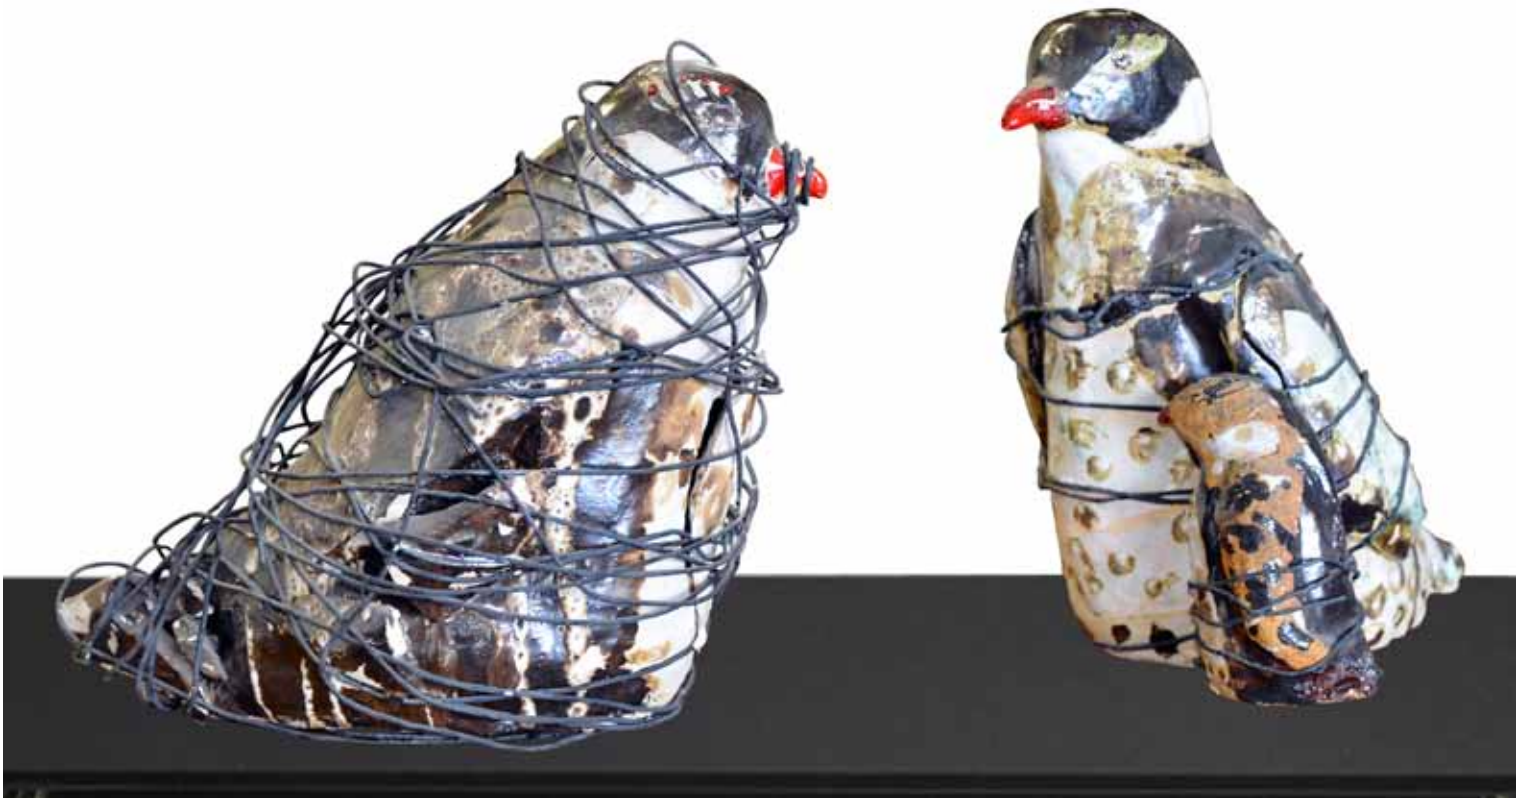

Penguenler / Pinguins
22x15x20 cm, Seramik, Tel / Ceramic, Wire, 2004