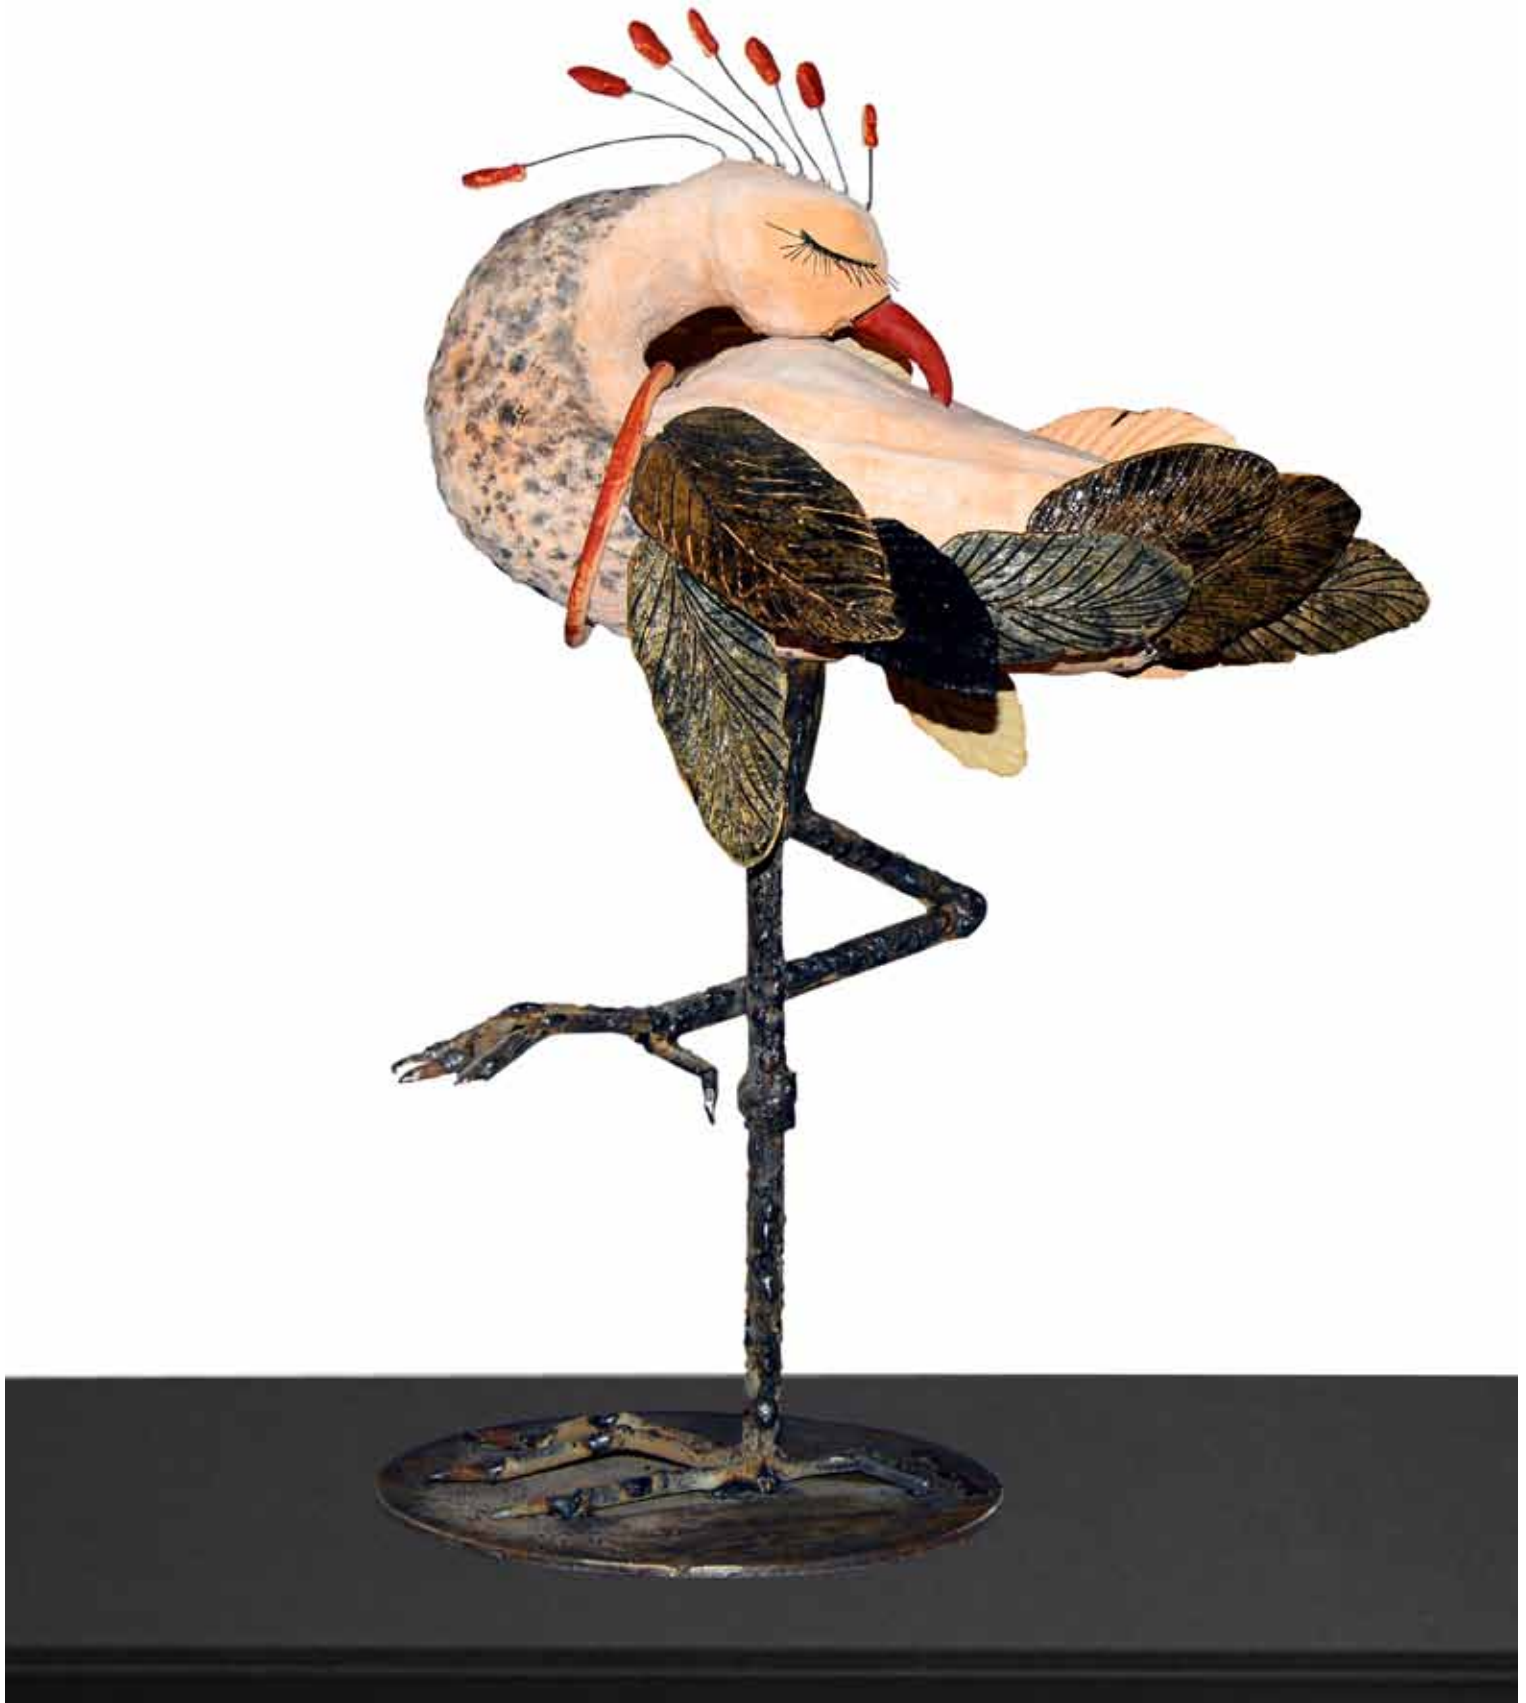

Beauty
60x30x40 cm, Keramik, Tel / Ceramic, Wire, 2012