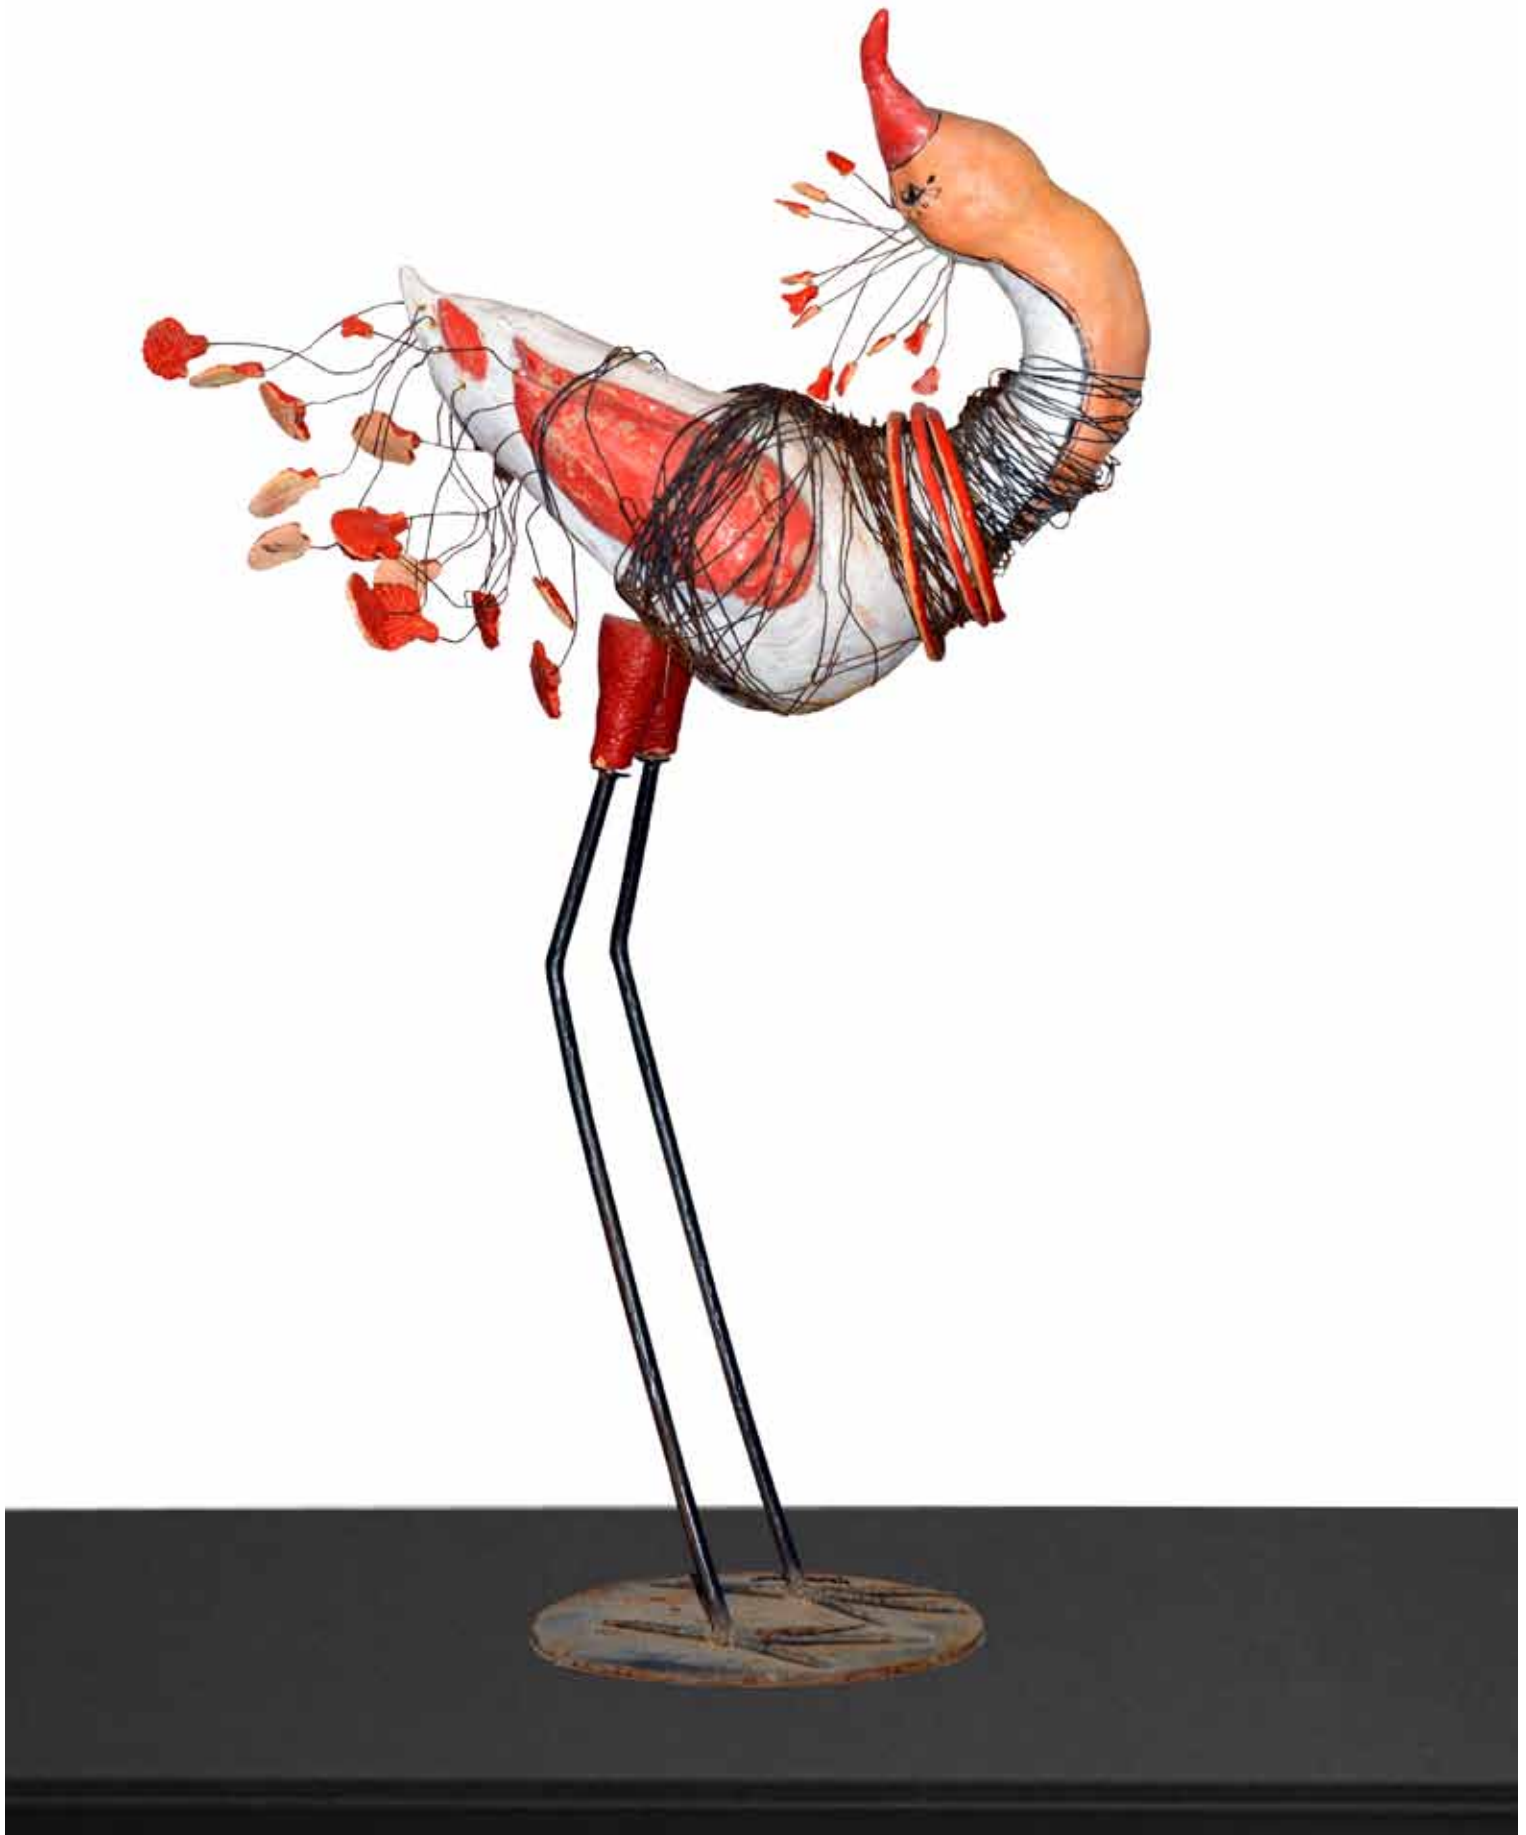

Süslü Püslü
45x90x60 cm, Seramik, Tel / *Ceramic, Wire*, 2009

Gelin
110x45x70 cm, Keramik, Tel / Ceramic, Wire, 2010